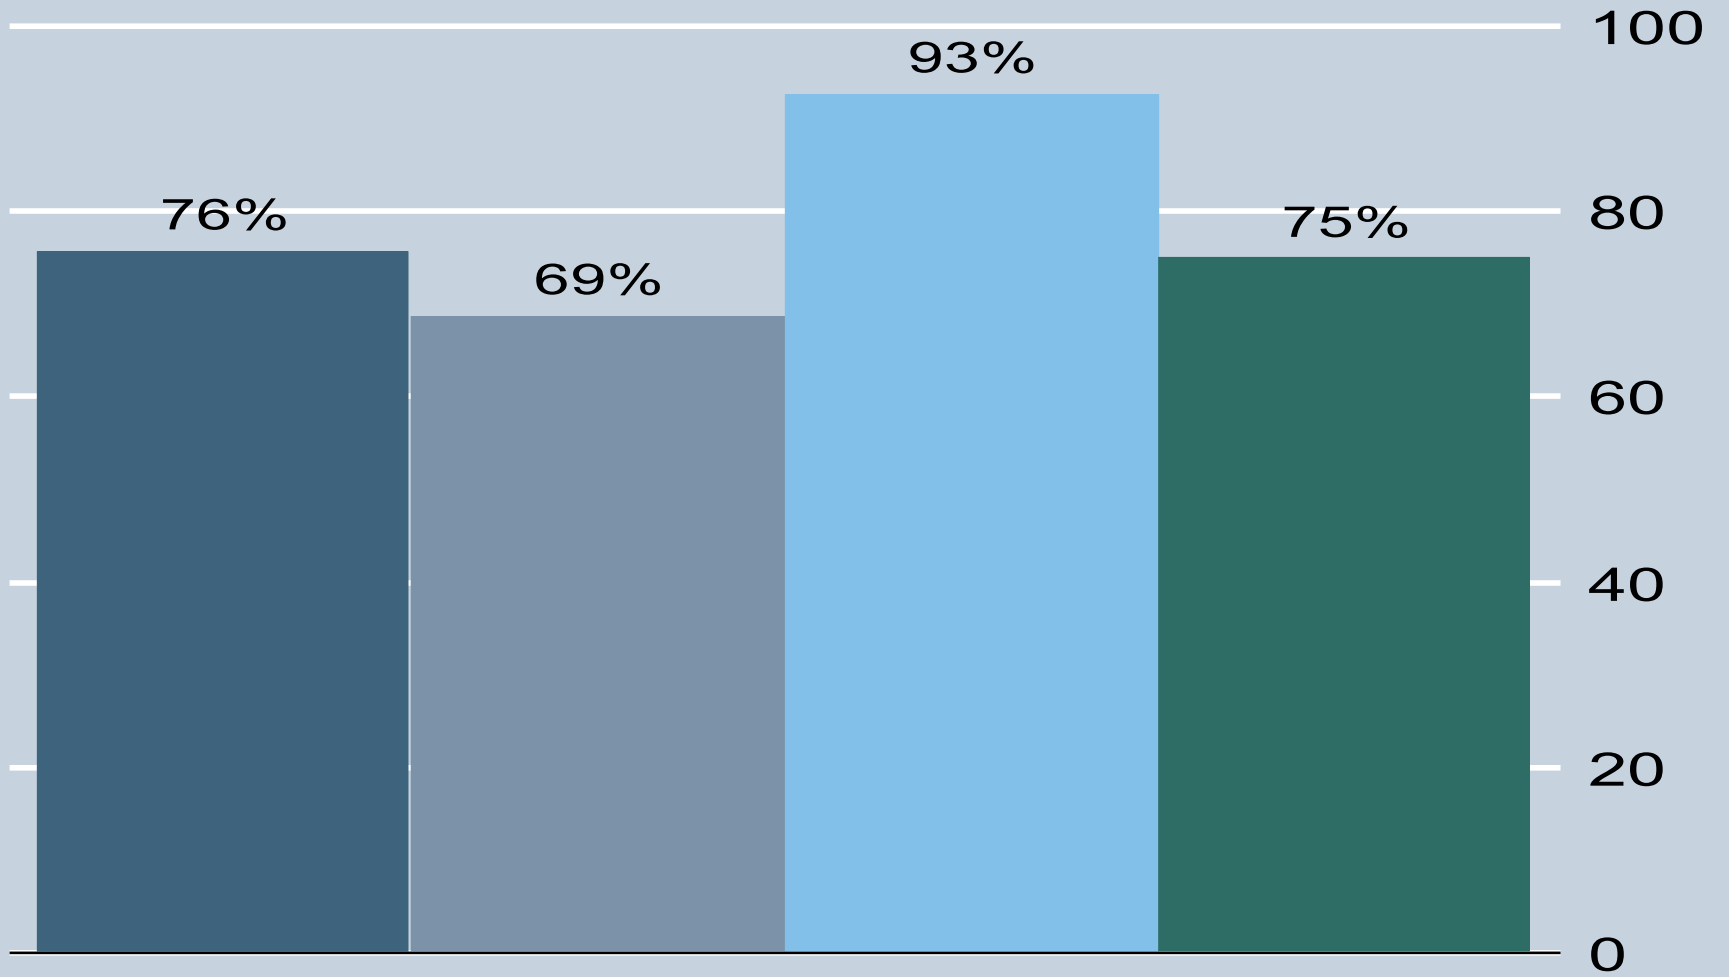

мъже men

жени women

Възраст age

80
60
40
20

2018

2017

plastic пластмаса glass стъкло paper хартия
metal метал

пеша on foot количка handcart
градски транспорт public transport каруца cart кола car

2018

2017

мъже man

жени women

изкарват на седмица earn per week

200
150
100
50
0

мъже men

жени women