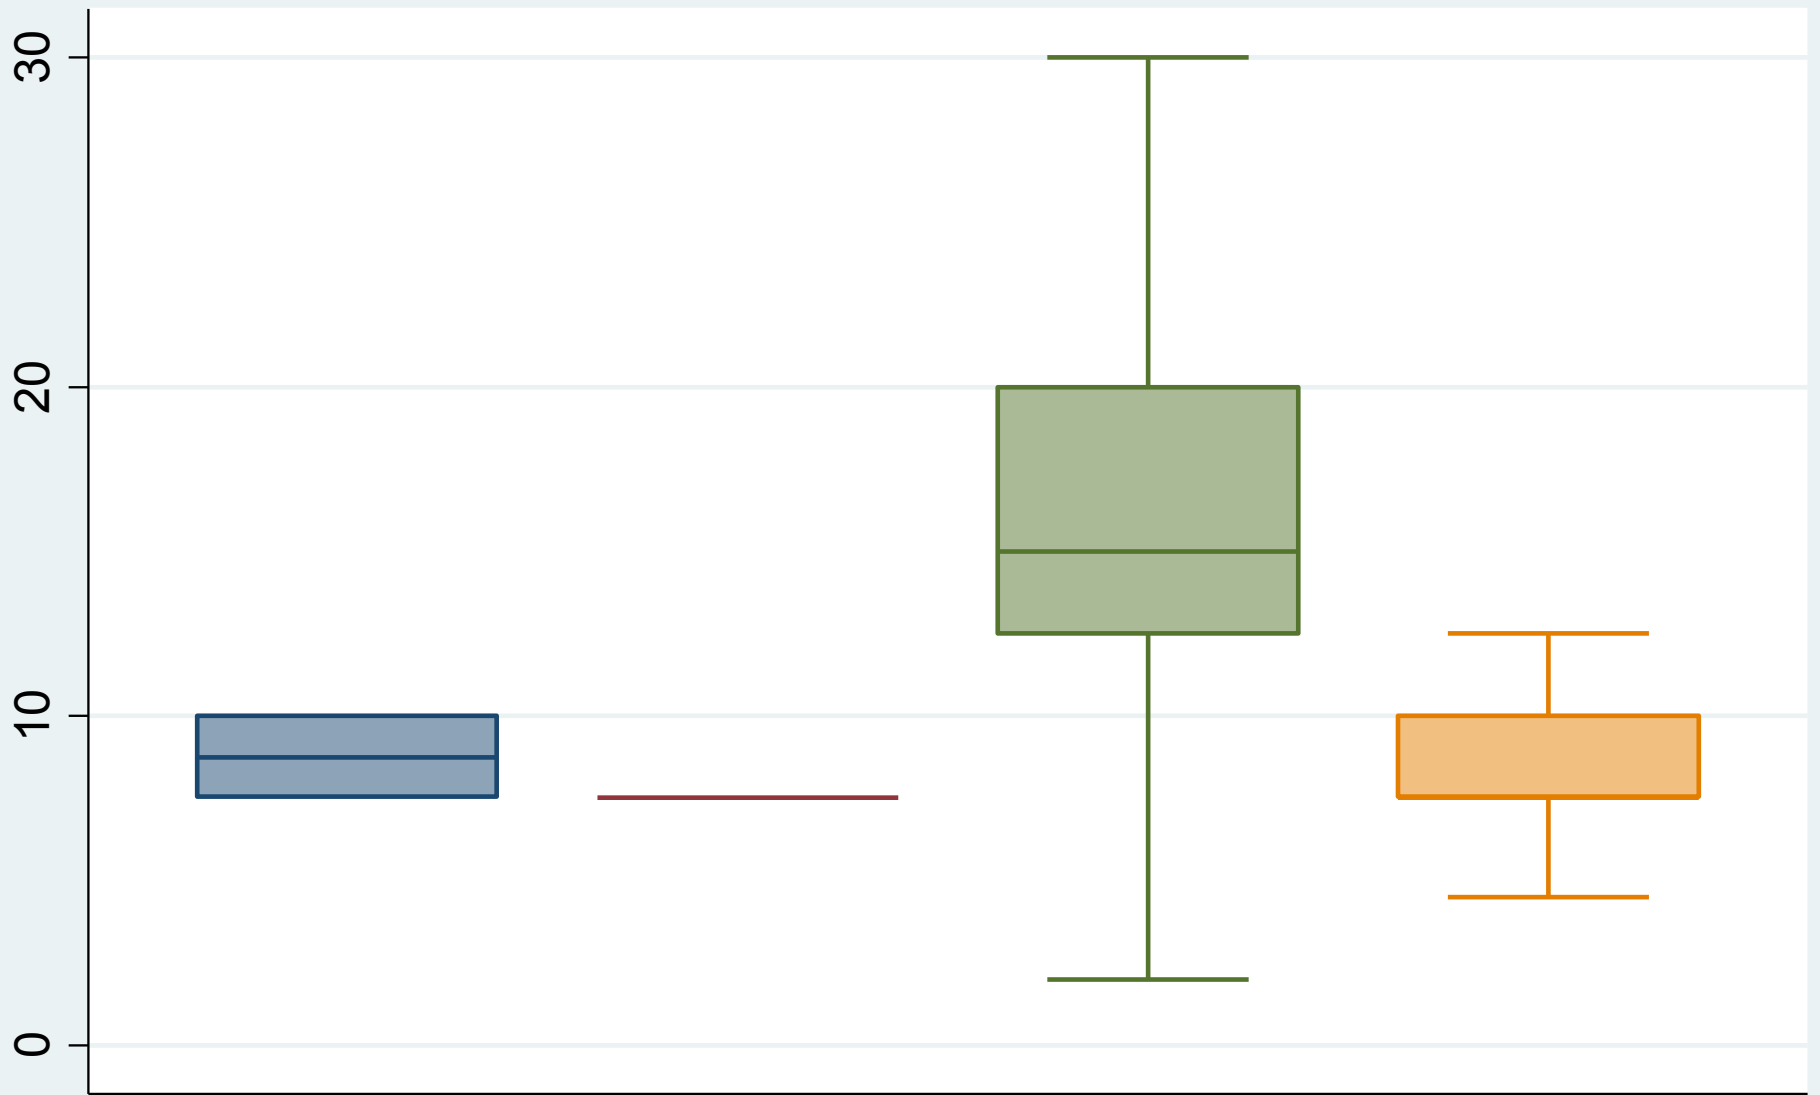

мъже men

жени women

Възраст age

80
60
40
20

2018

2017

plastic пластмаса glass стъкло paper хартия
metal метал

пеша on foot количка handcart
градски транспорт public transport каруца cart кола car