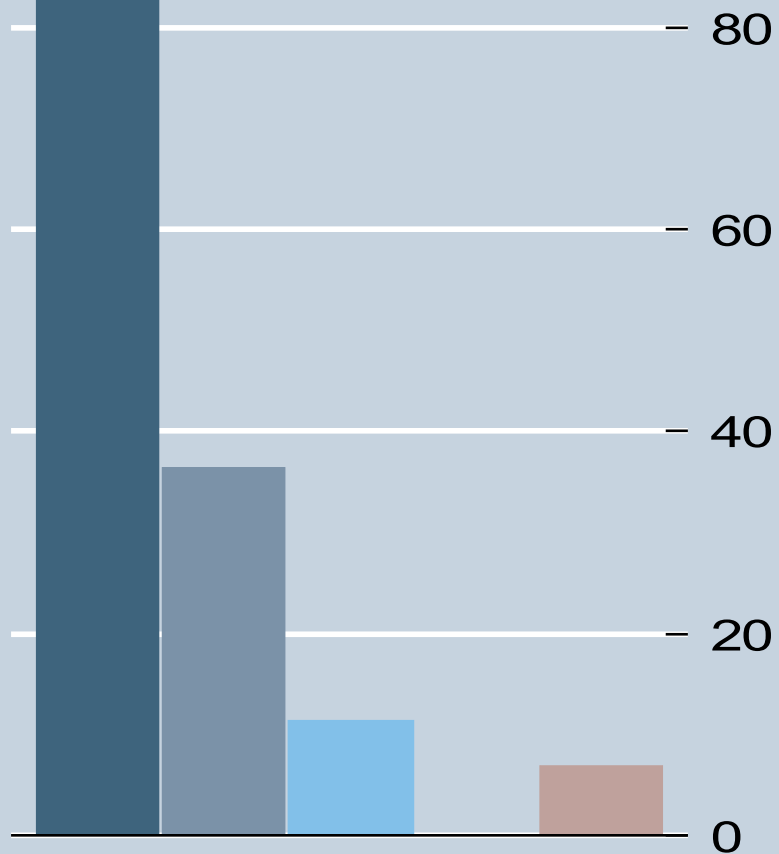

мъже men

жени women

Възраст age

80
60
40
20

2018

2017

plastic пластмаса glass стъкло paper хартия
metal метал

пеша on foot количка handcart
градски транспорт public transport каруца cart кола car

2018

2017

мъже man

жени women

изкарват на седмица earn per week

200
150
100
50
0

мъже men

жени women