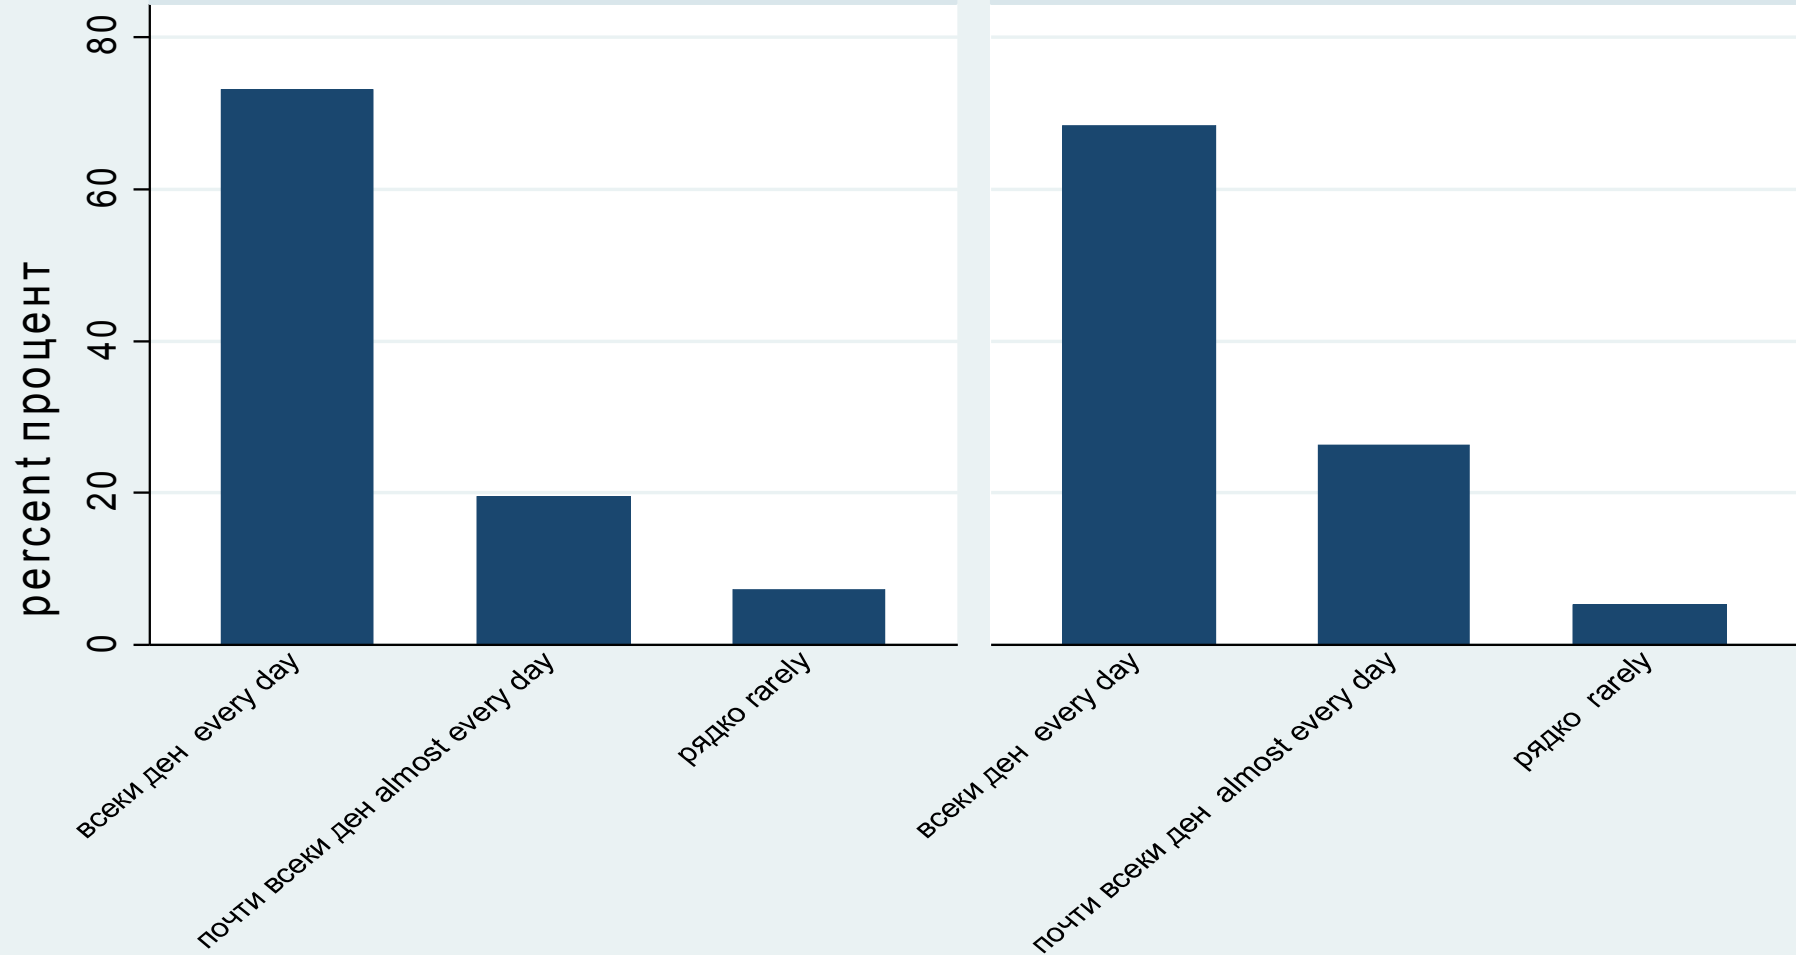

мъже men

жени women

Възраст age

80
60
40
20

2018

2017

plastic пластмаса glass стъкло paper хартия
metal метал

пеша on foot количка handcart
градски транспорт public transport каруца cart кола car

2018

2017

мъже man

жени women

изкарват на седмица earn per week

200
150
100
50
0

мъже men

жени women