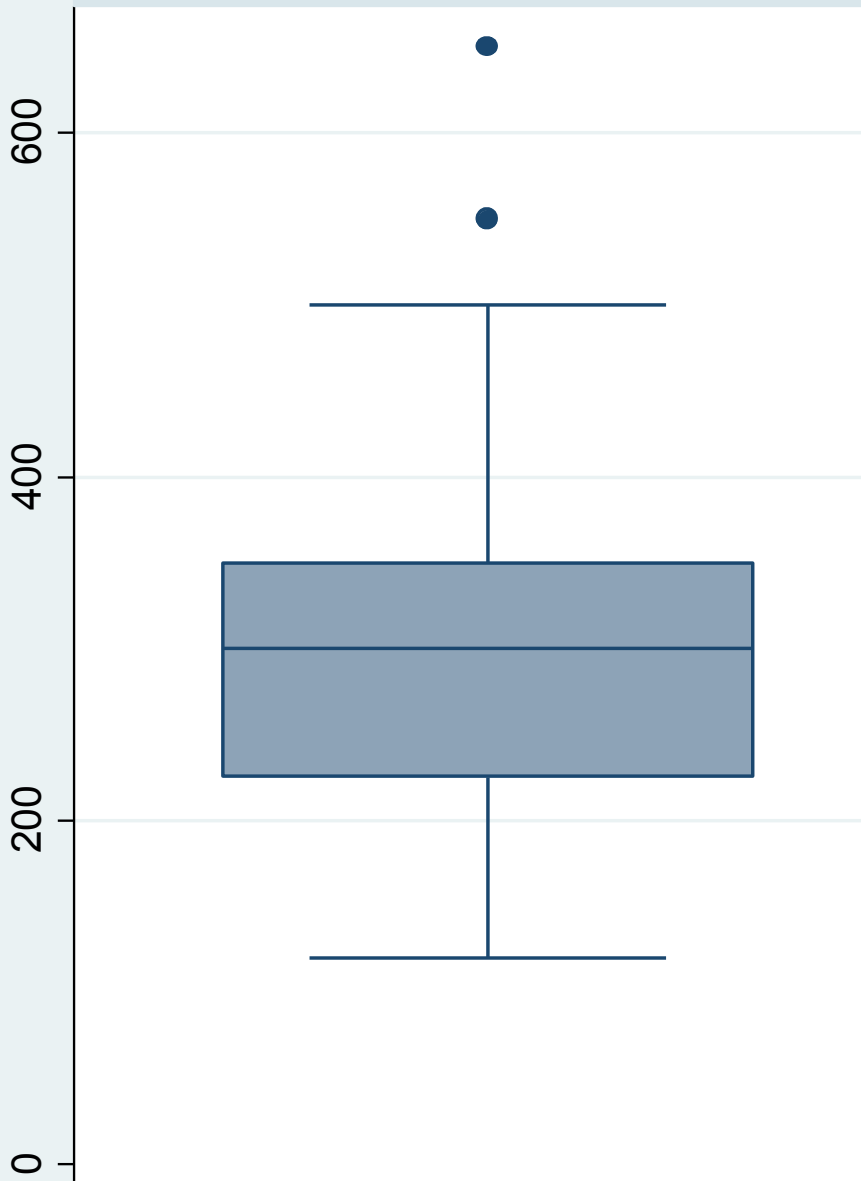

с колко живеят на месец? how much money per month they live on?

МЪЖЕ