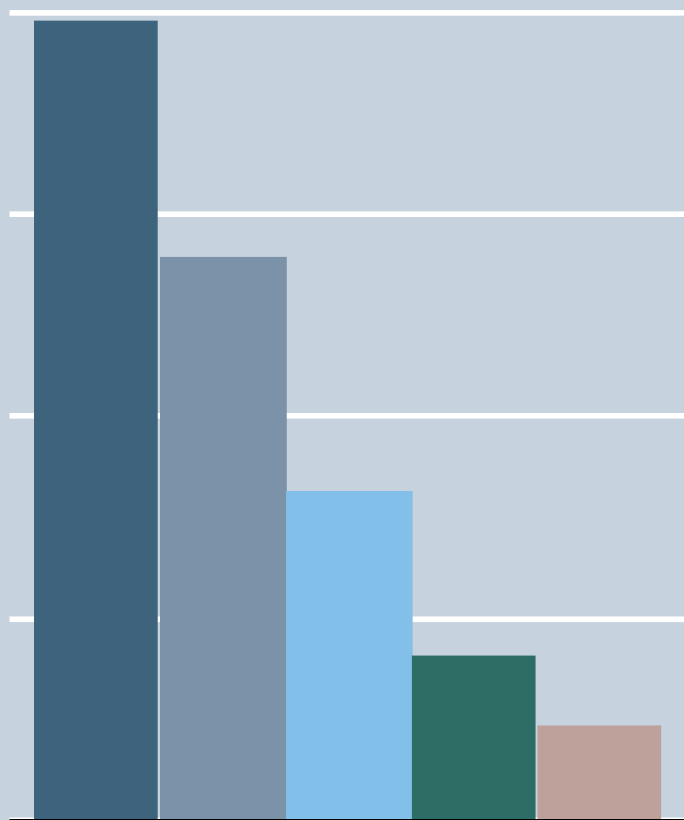

мъже men

жени women

Възраст age

80
60
40
20

2018

2017

plastic пластмаса glass стъкло paper хартия
metal метал

пеша on foot количка handcart
градски транспорт public transport каруца cart кола car

2018

2017

мъже man

жени women

изкарват на седмица earn per week

200
150
100
50
0

мъже men

жени women