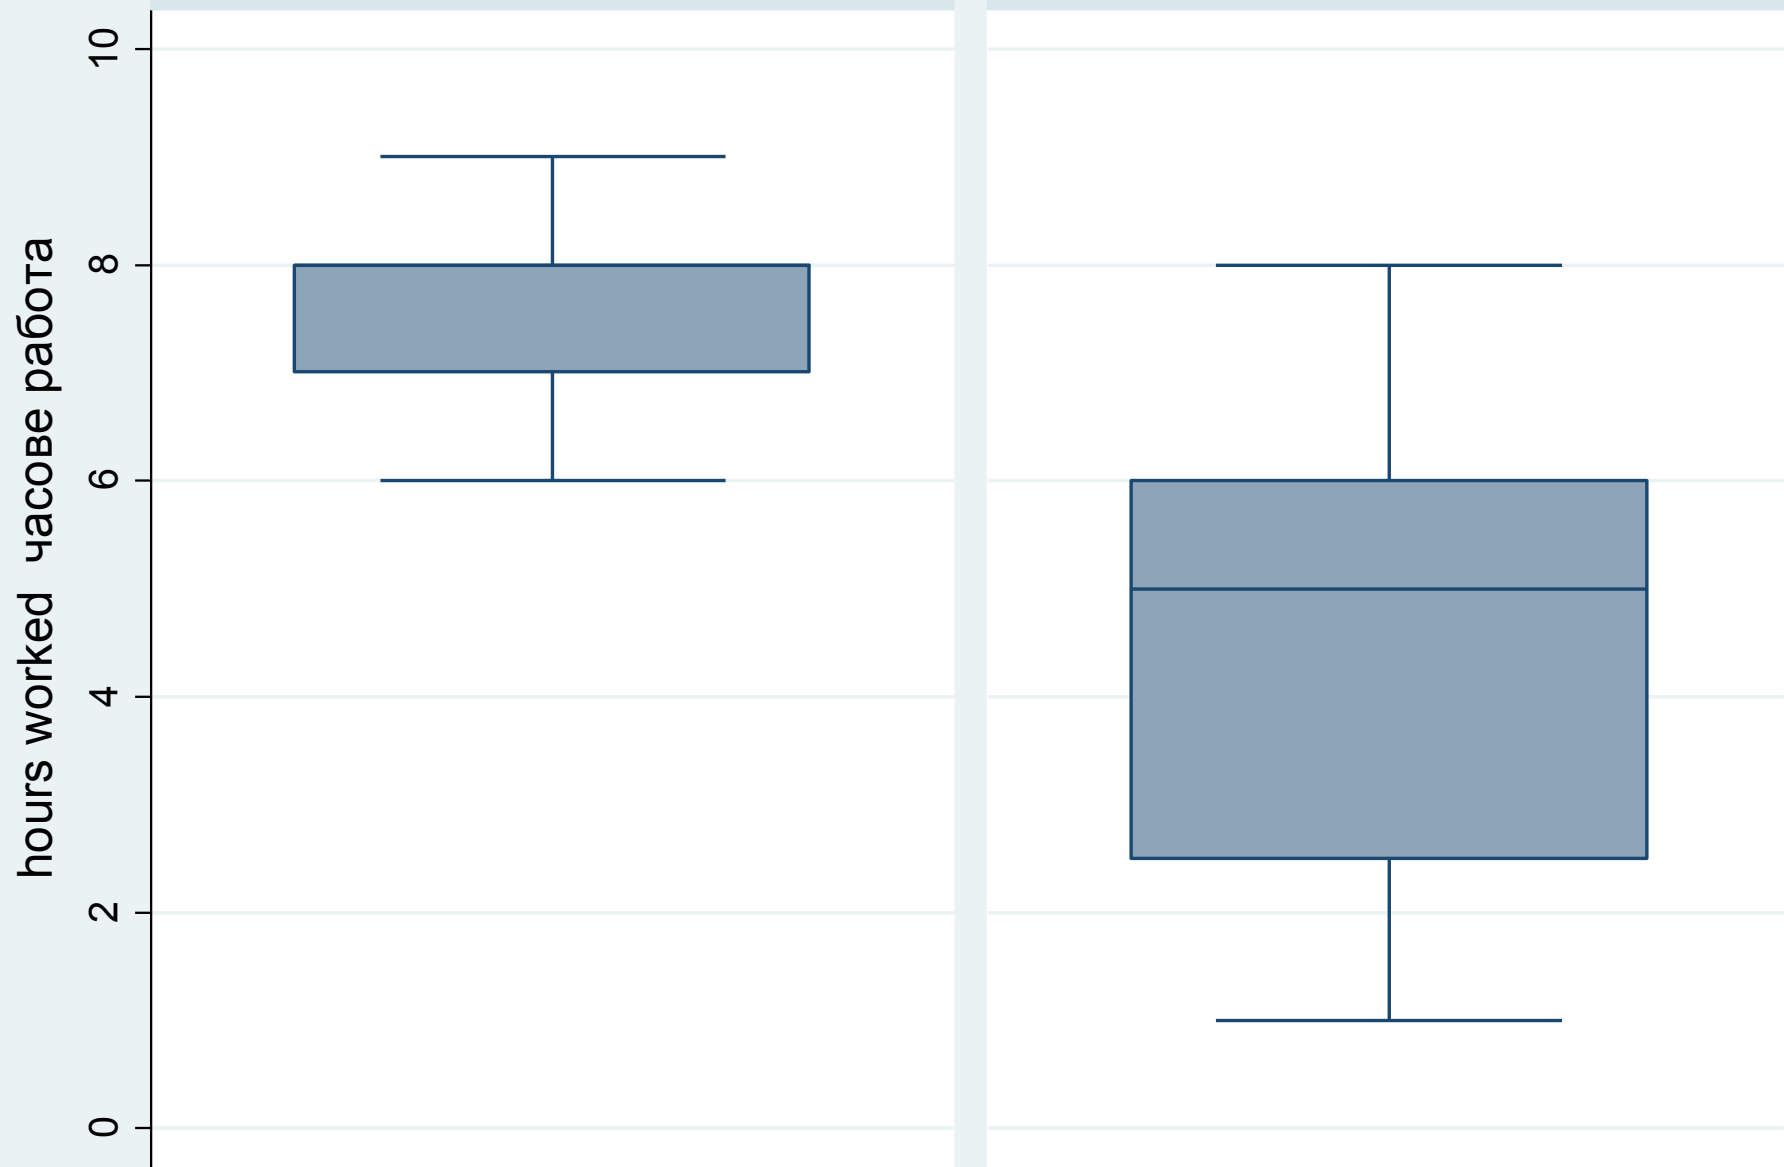

мъже men

жени women

Възраст age

80
60
40
20

2018

2017

plastic пластмаса glass стъкло paper хартия
metal метал

пеша on foot количка handcart
градски транспорт public transport каруца cart кола car

2018

2017

мъже man

жени women

изкарват на седмица earn per week

200
150
100
50
0

мъже men

жени women