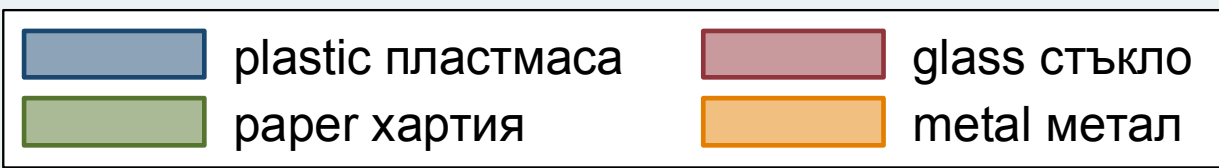

мъже men

жени women

Възраст age

80
60
40
20

2018

2017

plastic пластмаса glass стъкло paper хартия
metal метал

пеша on foot количка handcart
градски транспорт public transport каруца cart кола car