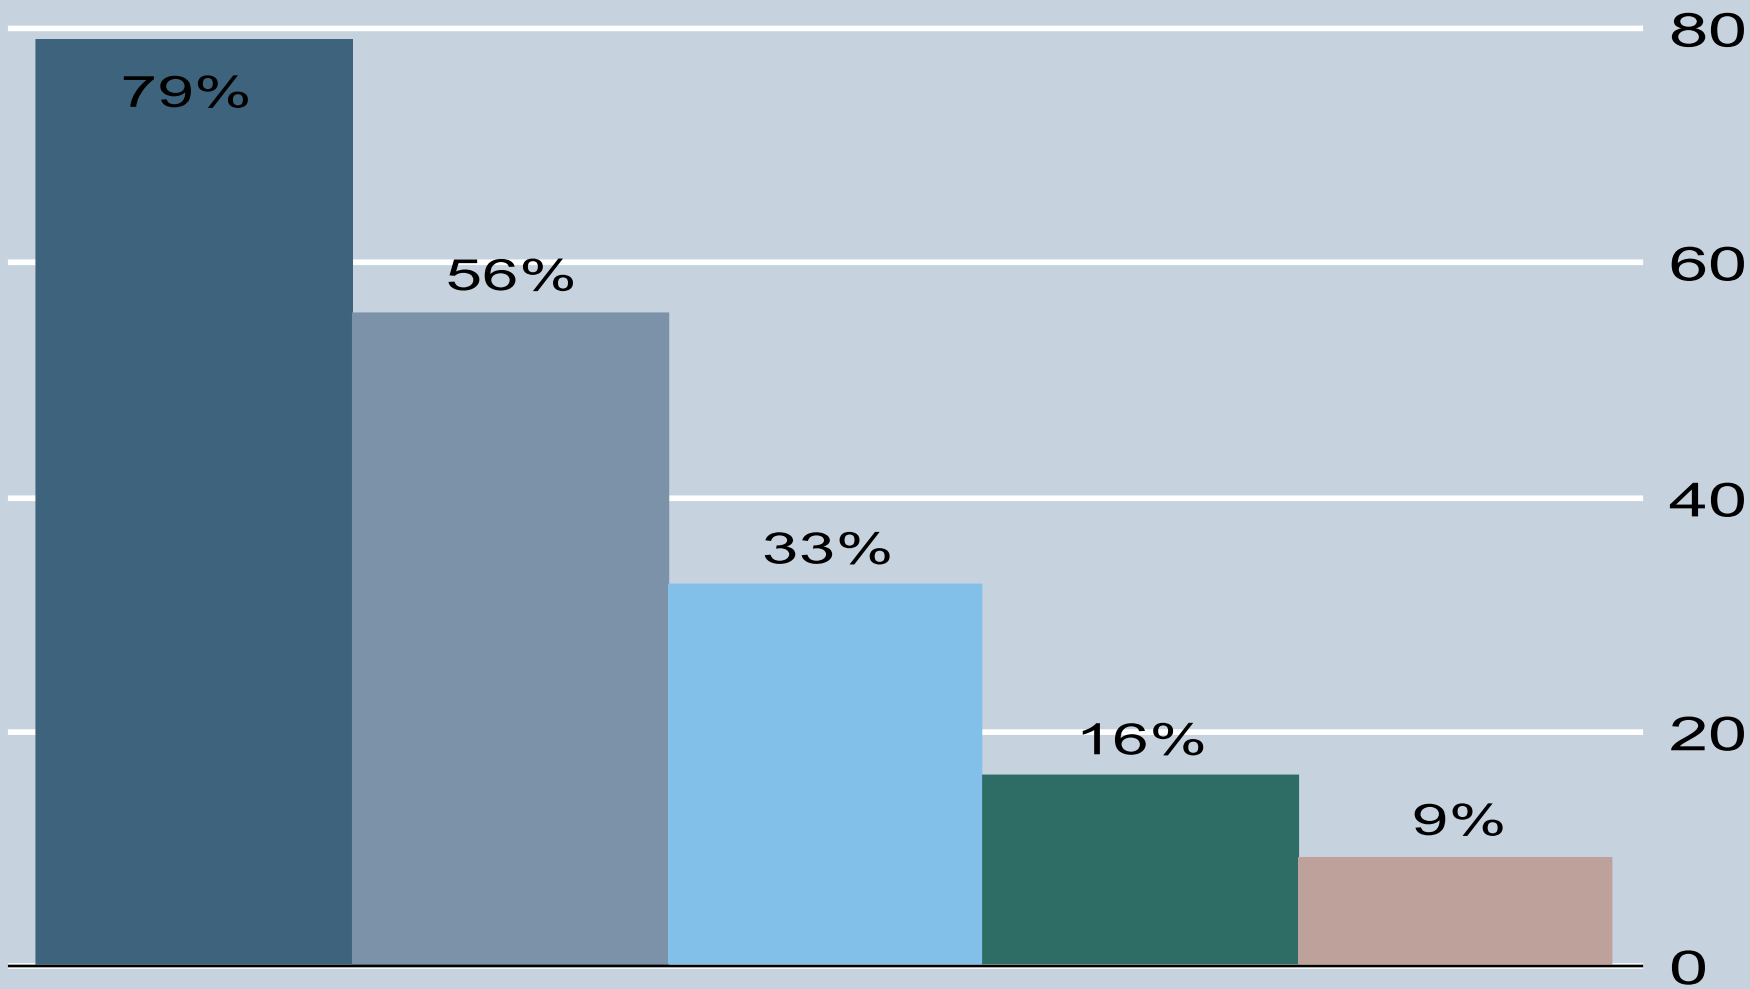

мъже men

жени women

Възраст age

80
60
40
20

2018

2017

plastic пластмаса glass стъкло paper хартия
metal метал

пеша on foot количка handcart
градски транспорт public transport каруца cart кола car

2018

2017

мъже man

жени women

изкарват на седмица earn per week

200
150
100
50
0

мъже men

жени women