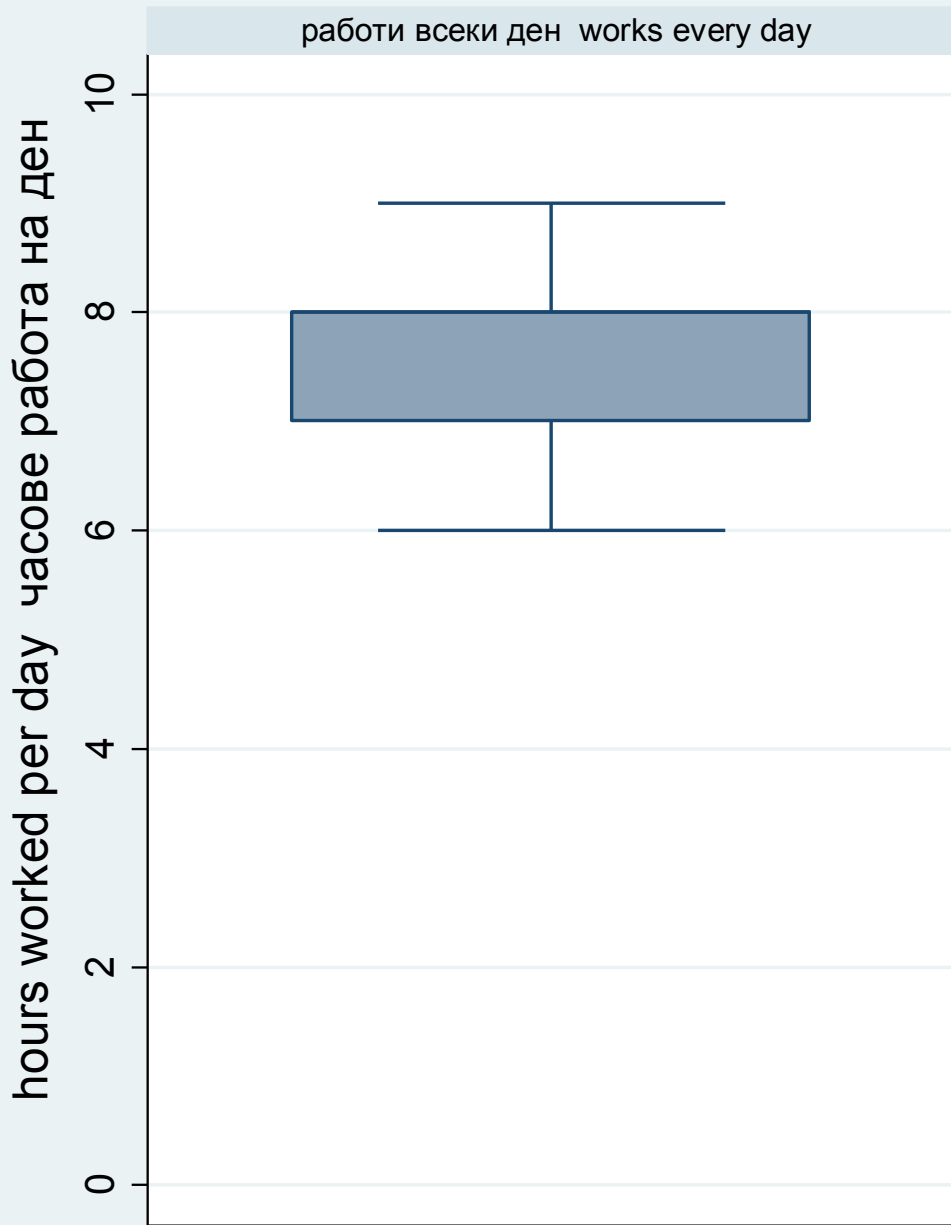

мъже men

жени women

Възраст age

80
60
40
20

2018

2017

plastic пластмаса glass стъкло paper хартия
metal метал

пеша on foot количка handcart
градски транспорт public transport каруца cart кола car