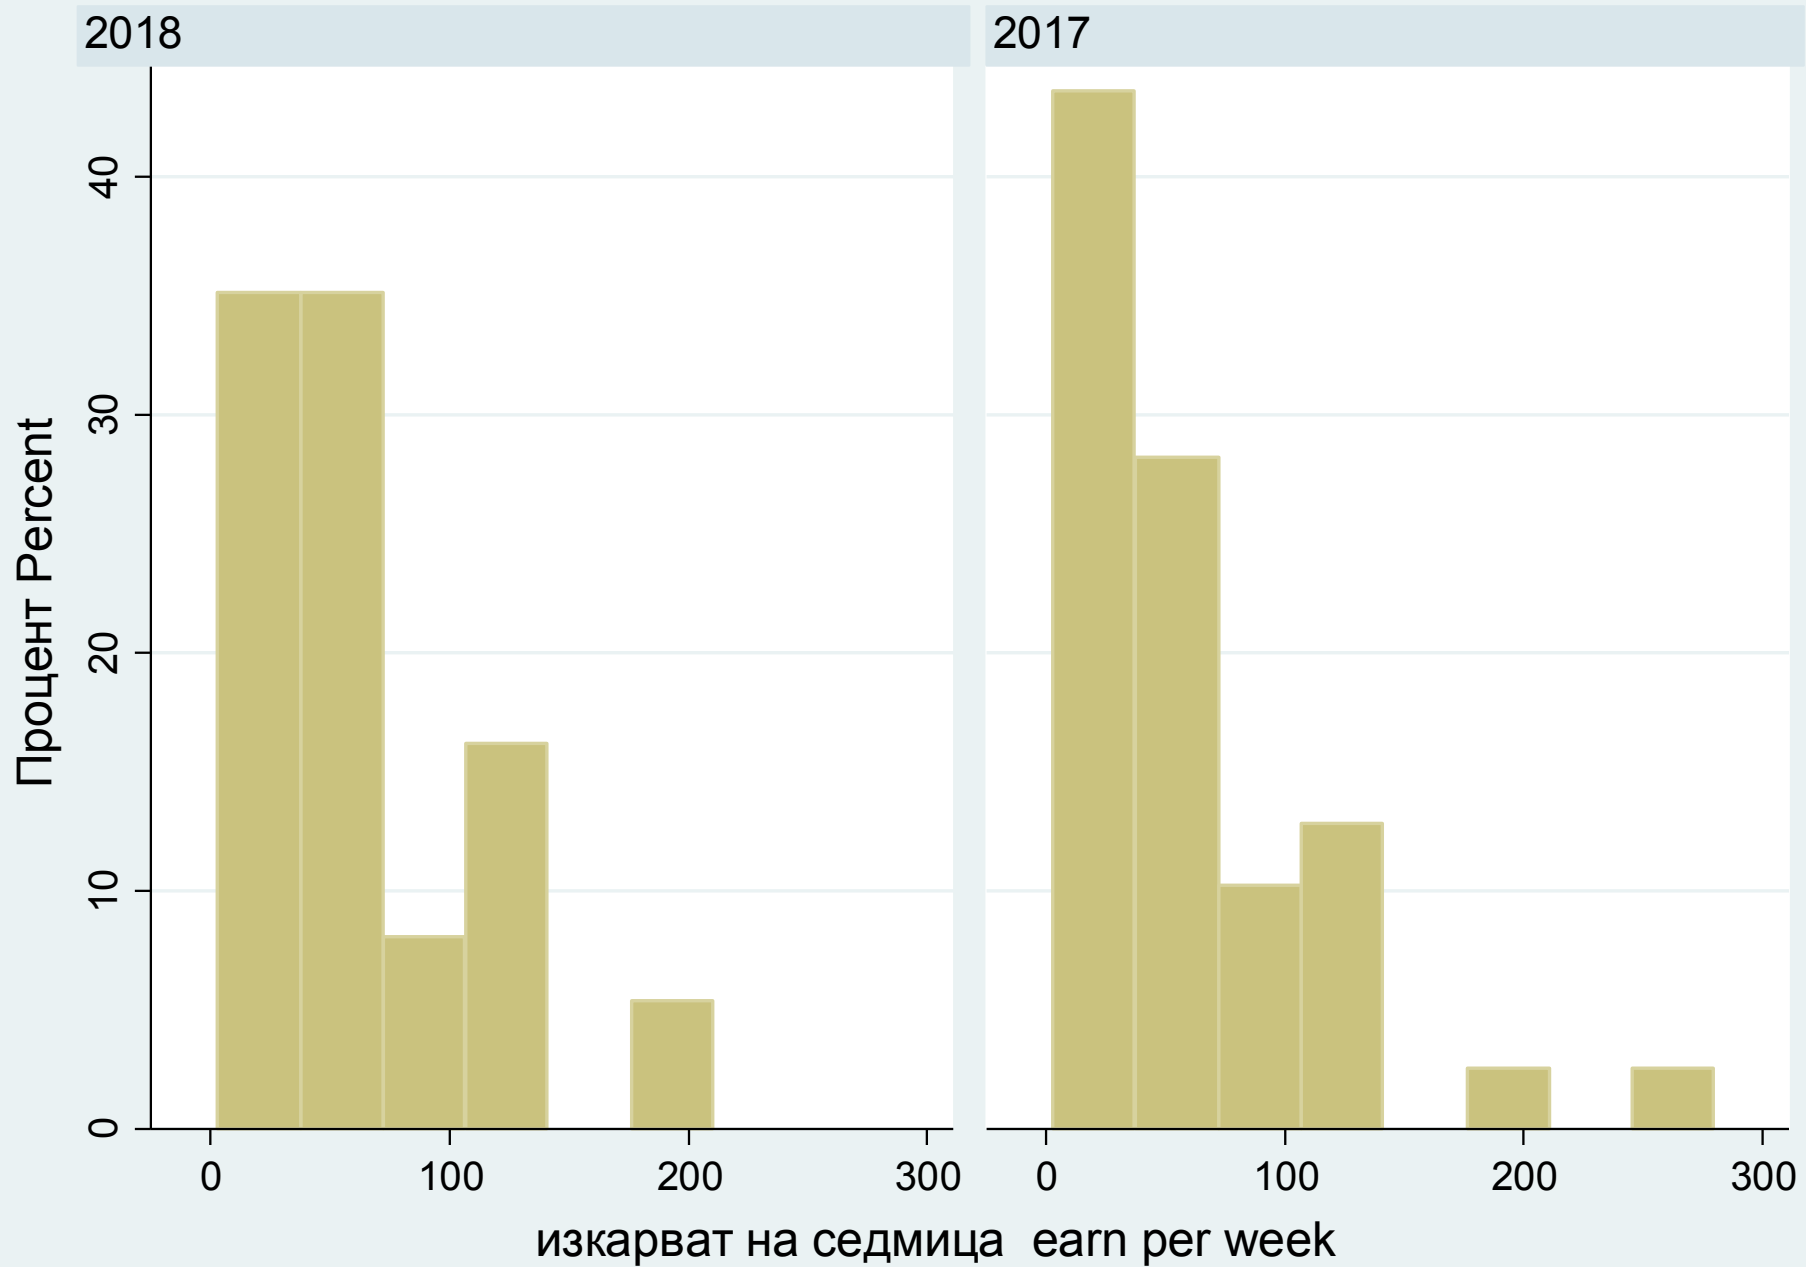

мъже men

жени women

Възраст age

80
60
40
20

2018

2017

plastic пластмаса glass стъкло paper хартия
metal метал

пеша on foot количка handcart
градски транспорт public transport каруца cart кола car

2018

2017

мъже man

жени women

изкарват на седмица earn per week

200
150
100
50
0

мъже men

жени women